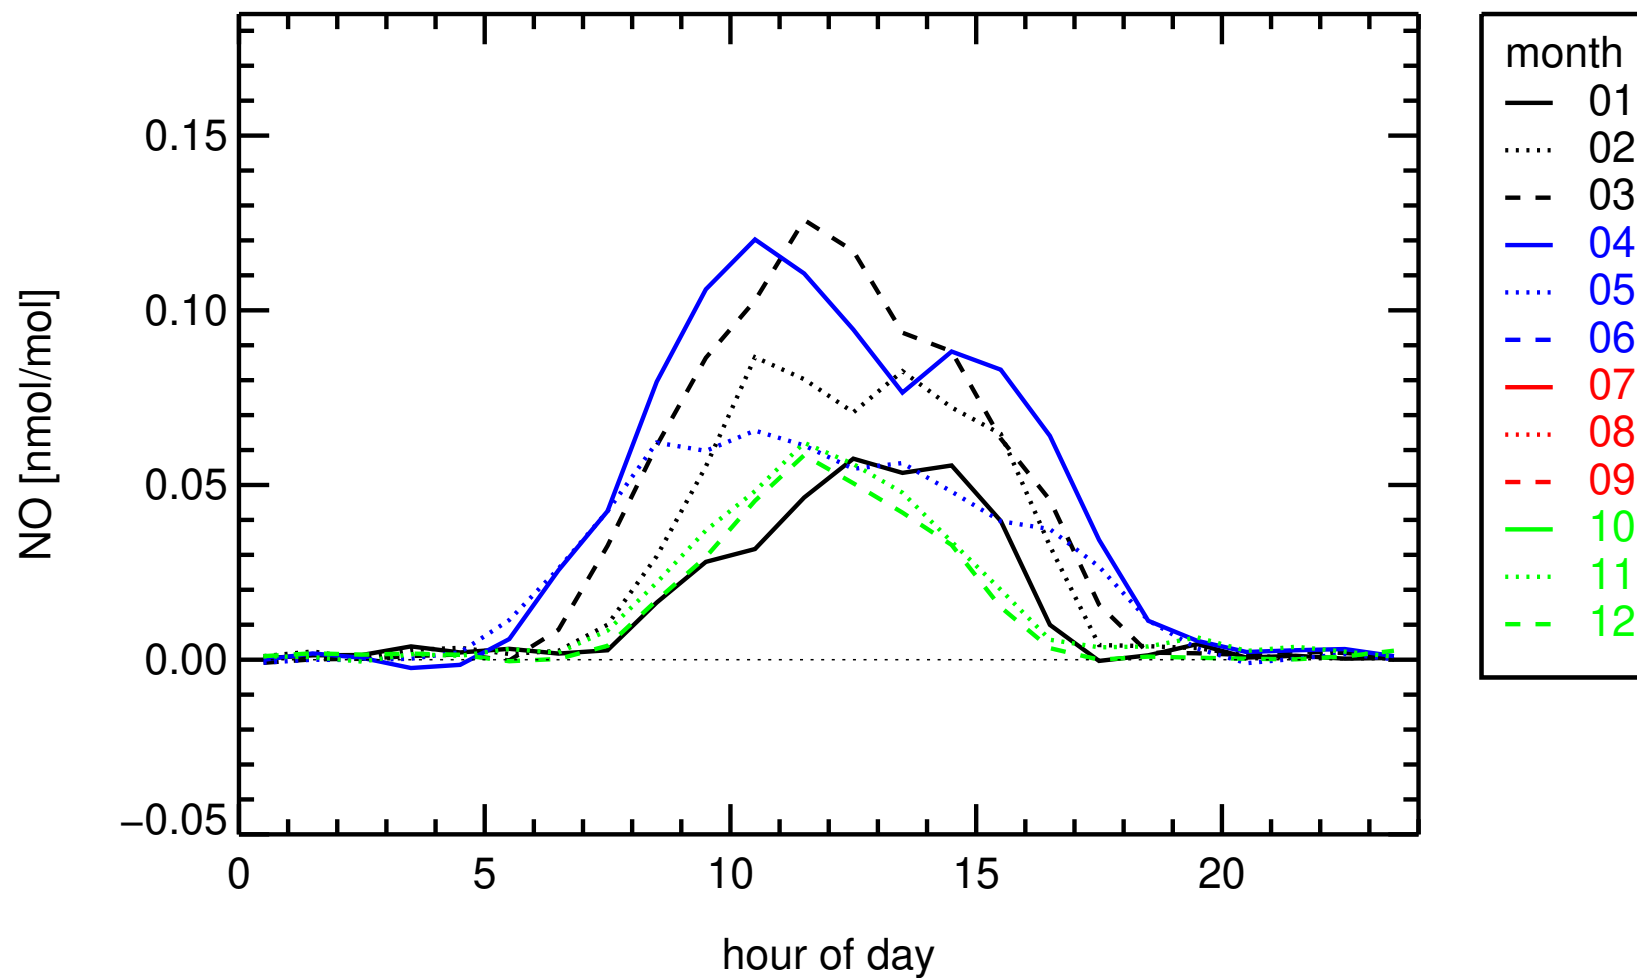

hourly medians 2022
FR0030R , Puy de Dome (revised)