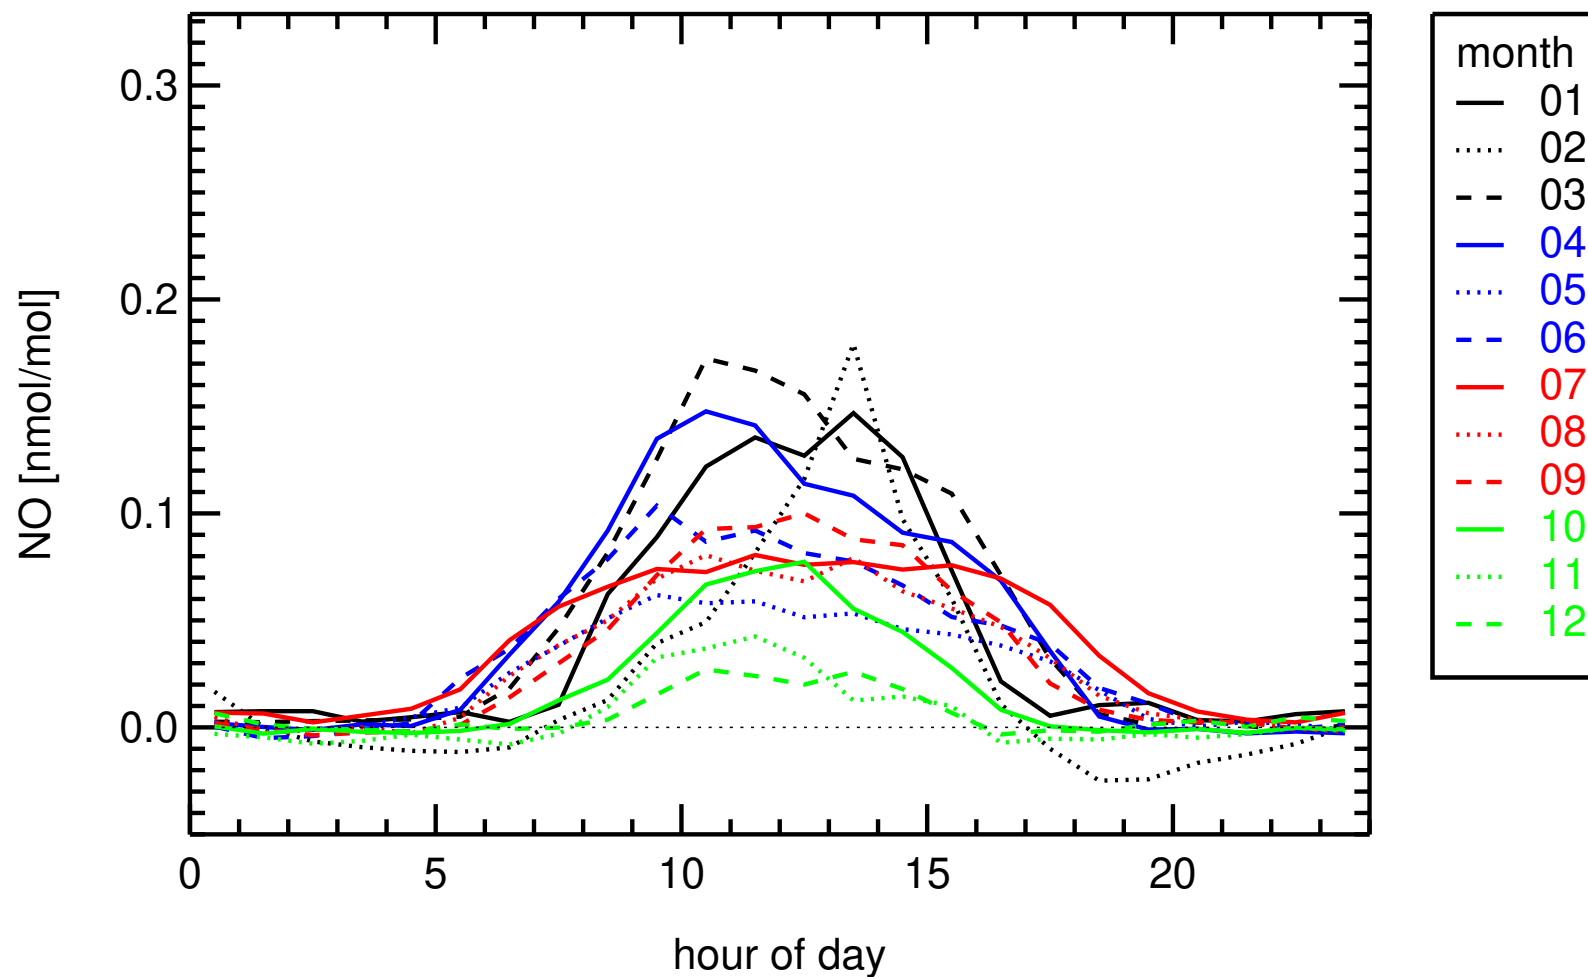

hourly medians 2021
FR0030R , Puy de Dome (revised)