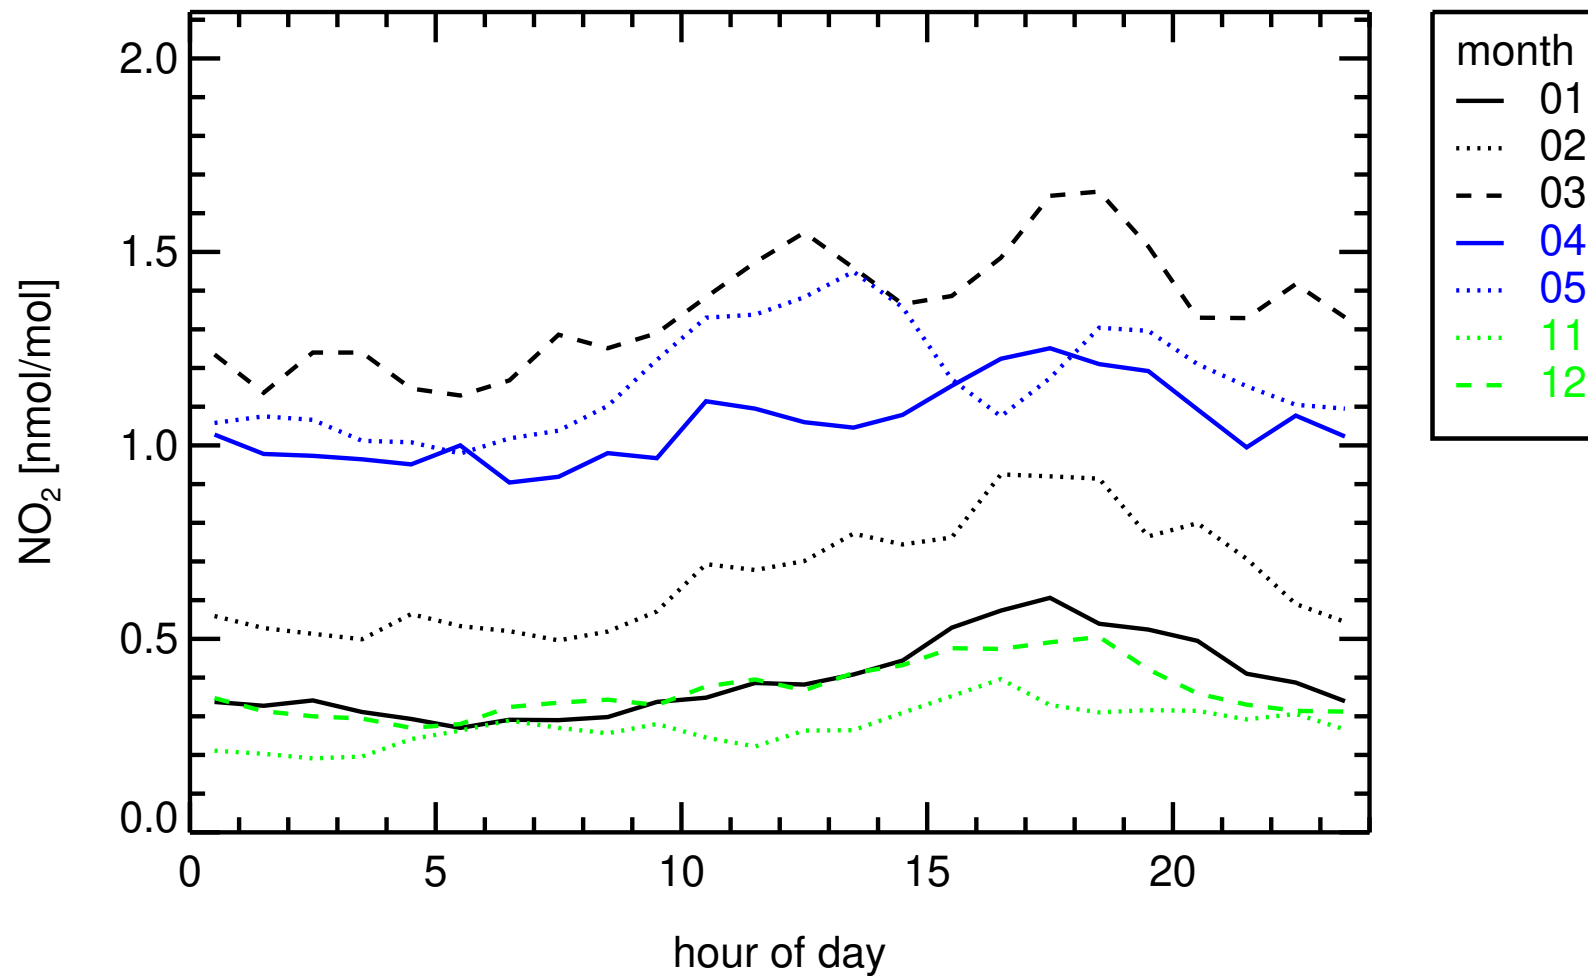

hourly medians 2022  
FR0030R , Puy de Dome

hourly medians 2021  
FR0030R , Puy de Dome (revised)

hourly medians 2022  
FR0030R , Puy de Dome (revised)

2022

FR0030R , Puy de Dome

2022

FR0030R , Puy de Dome

monthly medians  
FR0030R , Puy de Dome