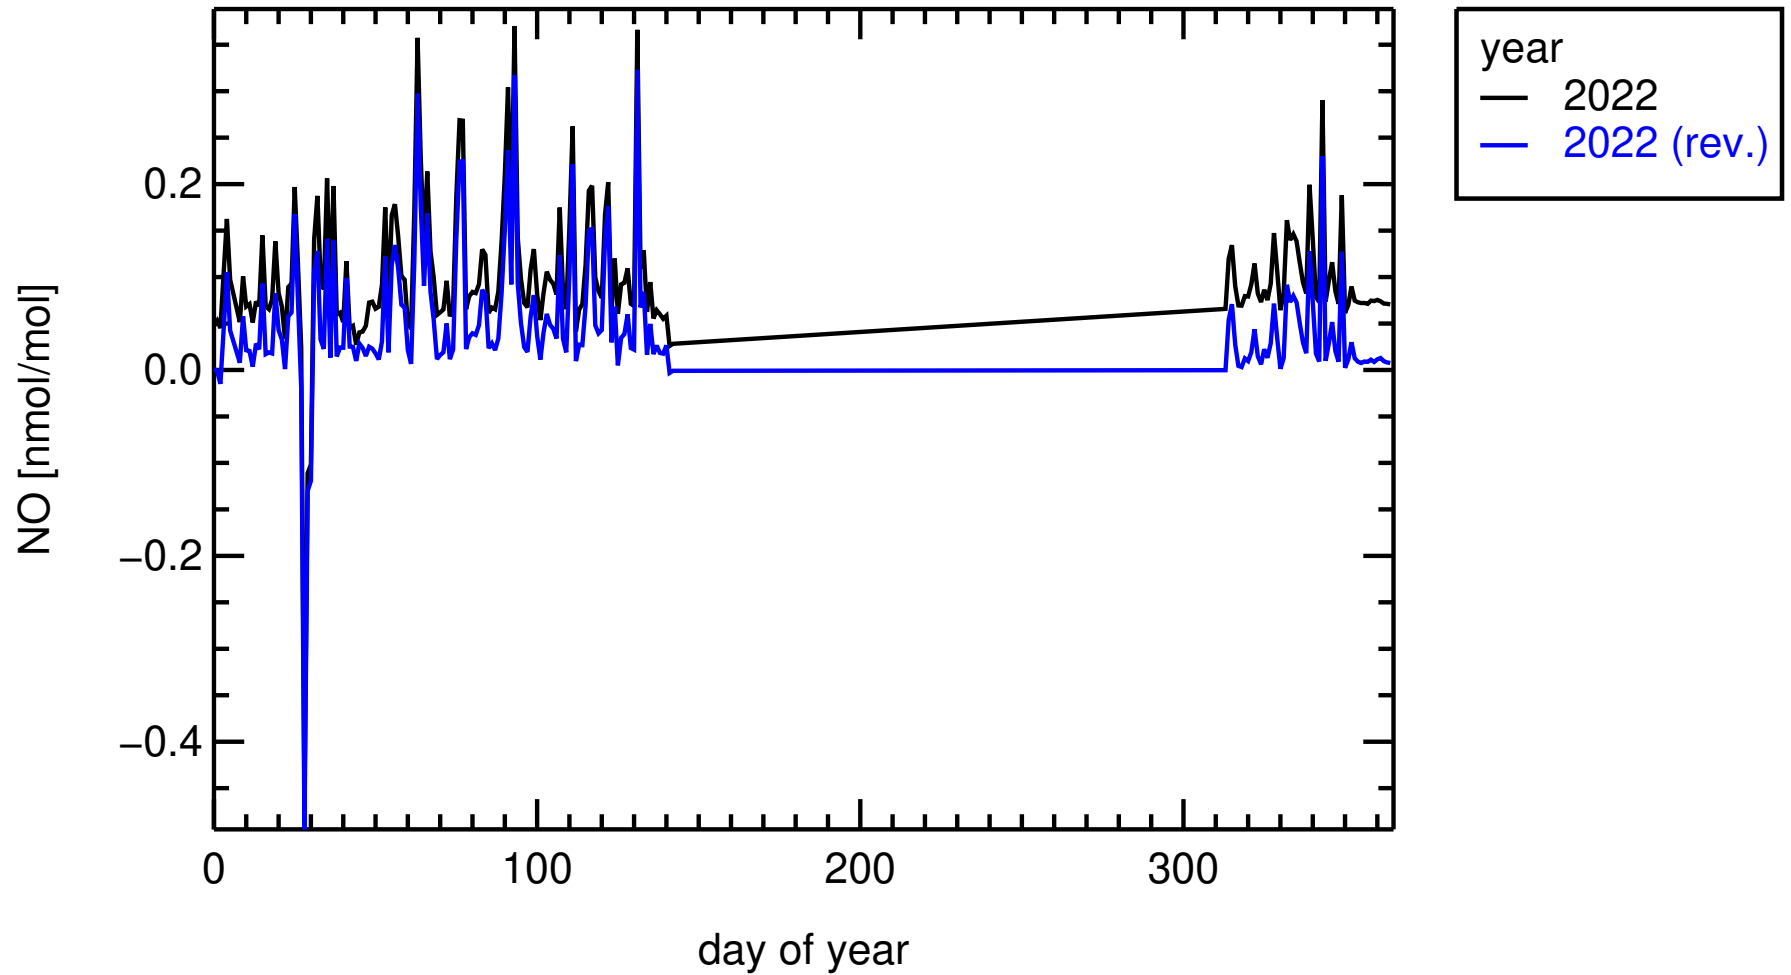

FR0030R , Puy de Dome (rev.)

2020

FR0030R , Puy de Dome (rev.)

2021

FR0030R , Puy de Dome (rev.)

daily averages  
FR0030R , Puy de Dome

nitrogen\_dioxide, nmol/mol MEAN = NaN nmol/mol

daily averages  
FR0030R , Puy de Dome