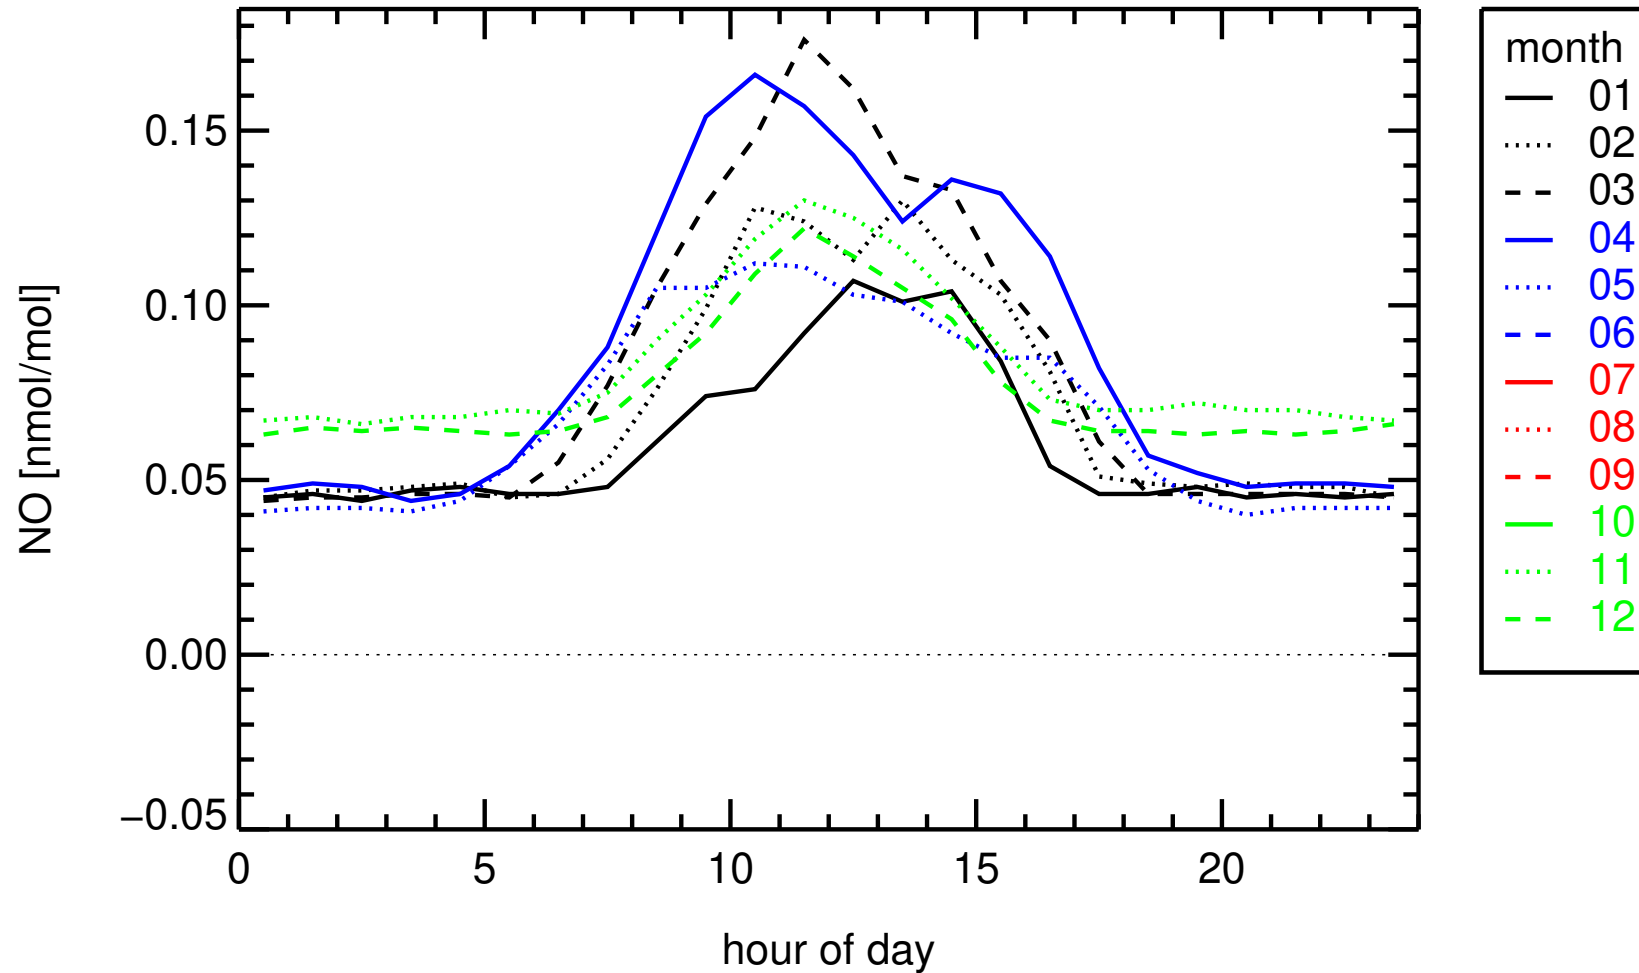

## FR0030R , Puy de Dome

monthly medians  
FR0030R , Puy de Dome

monthly medians  
FR0030R , Puy de Dome

monthly medians  
FR0030R , Puy de Dome

monthly medians  
FR0030R , Puy de Dome

hourly medians 2022  
FR0030R , Puy de Dome