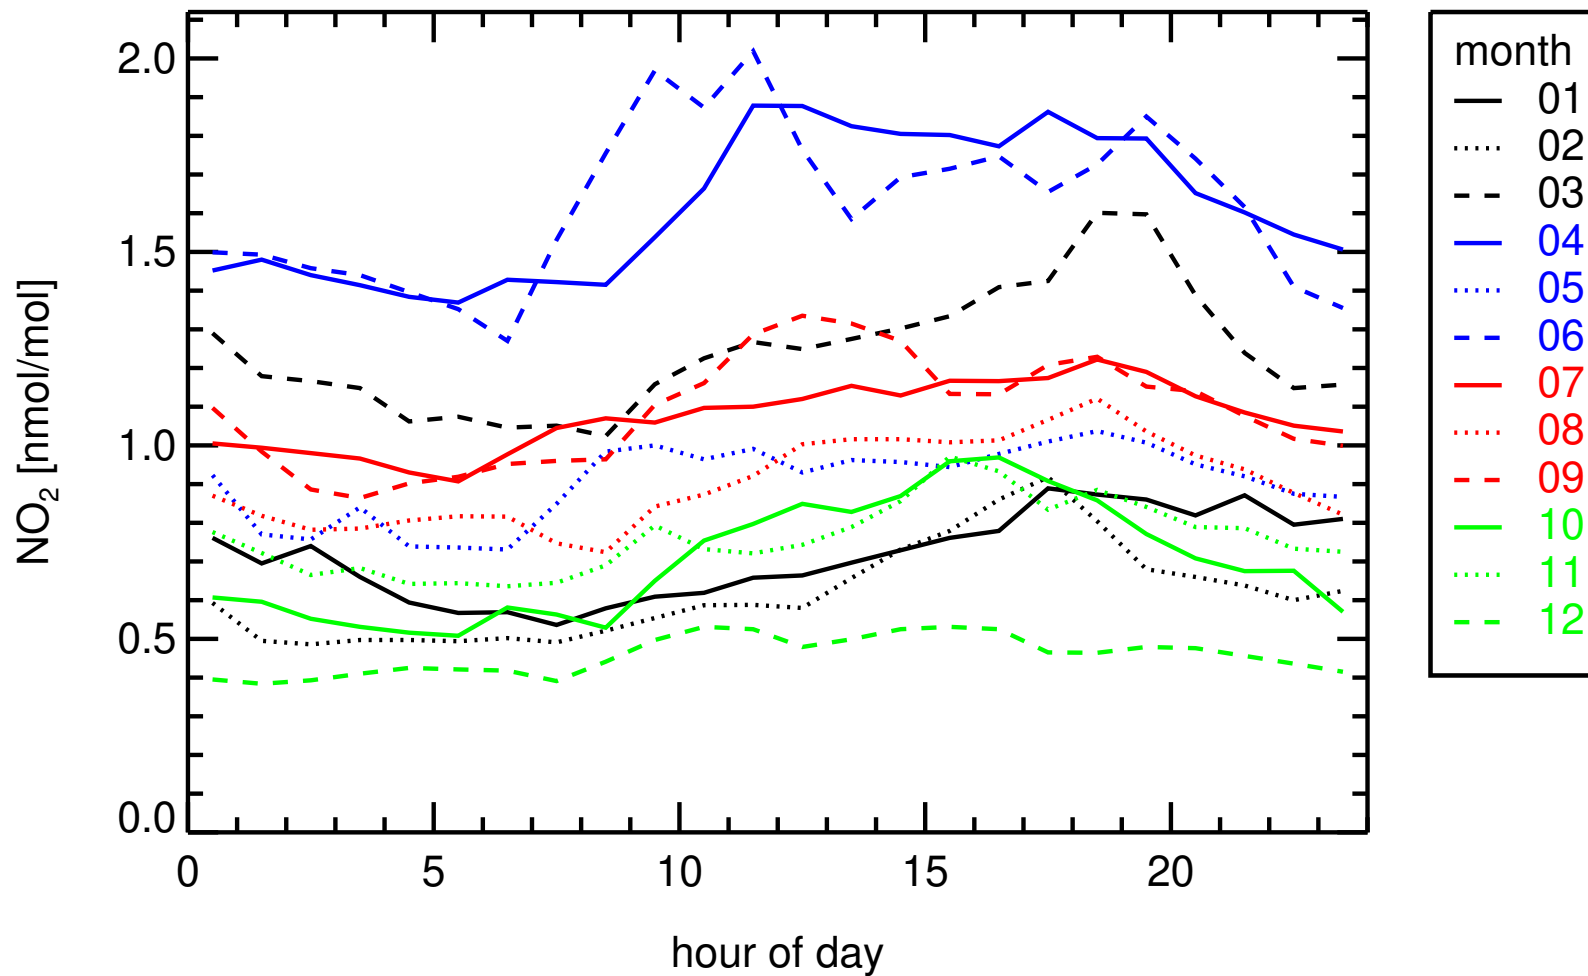

hourly medians 2022  
FR0030R , Puy de Dome (revised)

hourly medians 2021  
FR0030R , Puy de Dome (revised)

hourly medians 2022  
FR0030R , Puy de Dome (revised)

hourly medians 2021  
FR0030R , Puy de Dome

hourly medians 2022  
FR0030R , Puy de Dome

hourly medians 2021  
FR0030R , Puy de Dome (revised)

hourly medians 2022  
FR0030R , Puy de Dome (revised)

2022

FR0030R , Puy de Dome

2022

FR0030R , Puy de Dome

monthly medians  
FR0030R , Puy de Dome