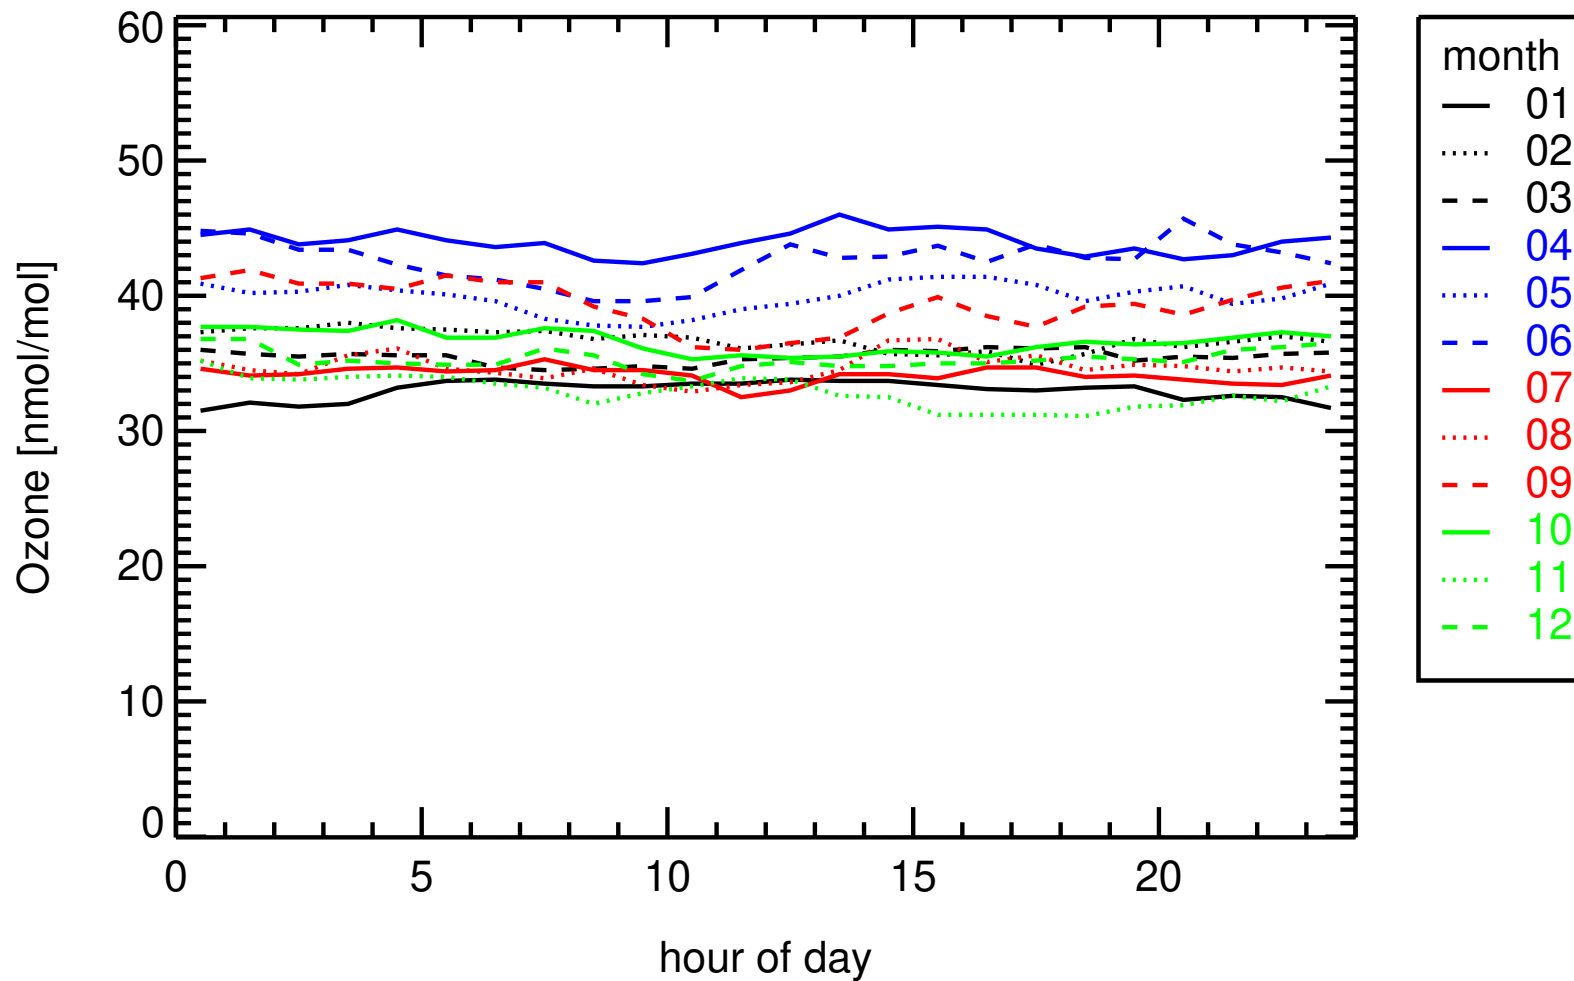

hourly medians 2022  
FR0030R , Puy de Dome (revised)

hourly medians 2021  
FR0030R , Puy de Dome (revised)

hourly medians 2022  
FR0030R , Puy de Dome (revised)

hourly medians 2021  
FR0030R , Puy de Dome