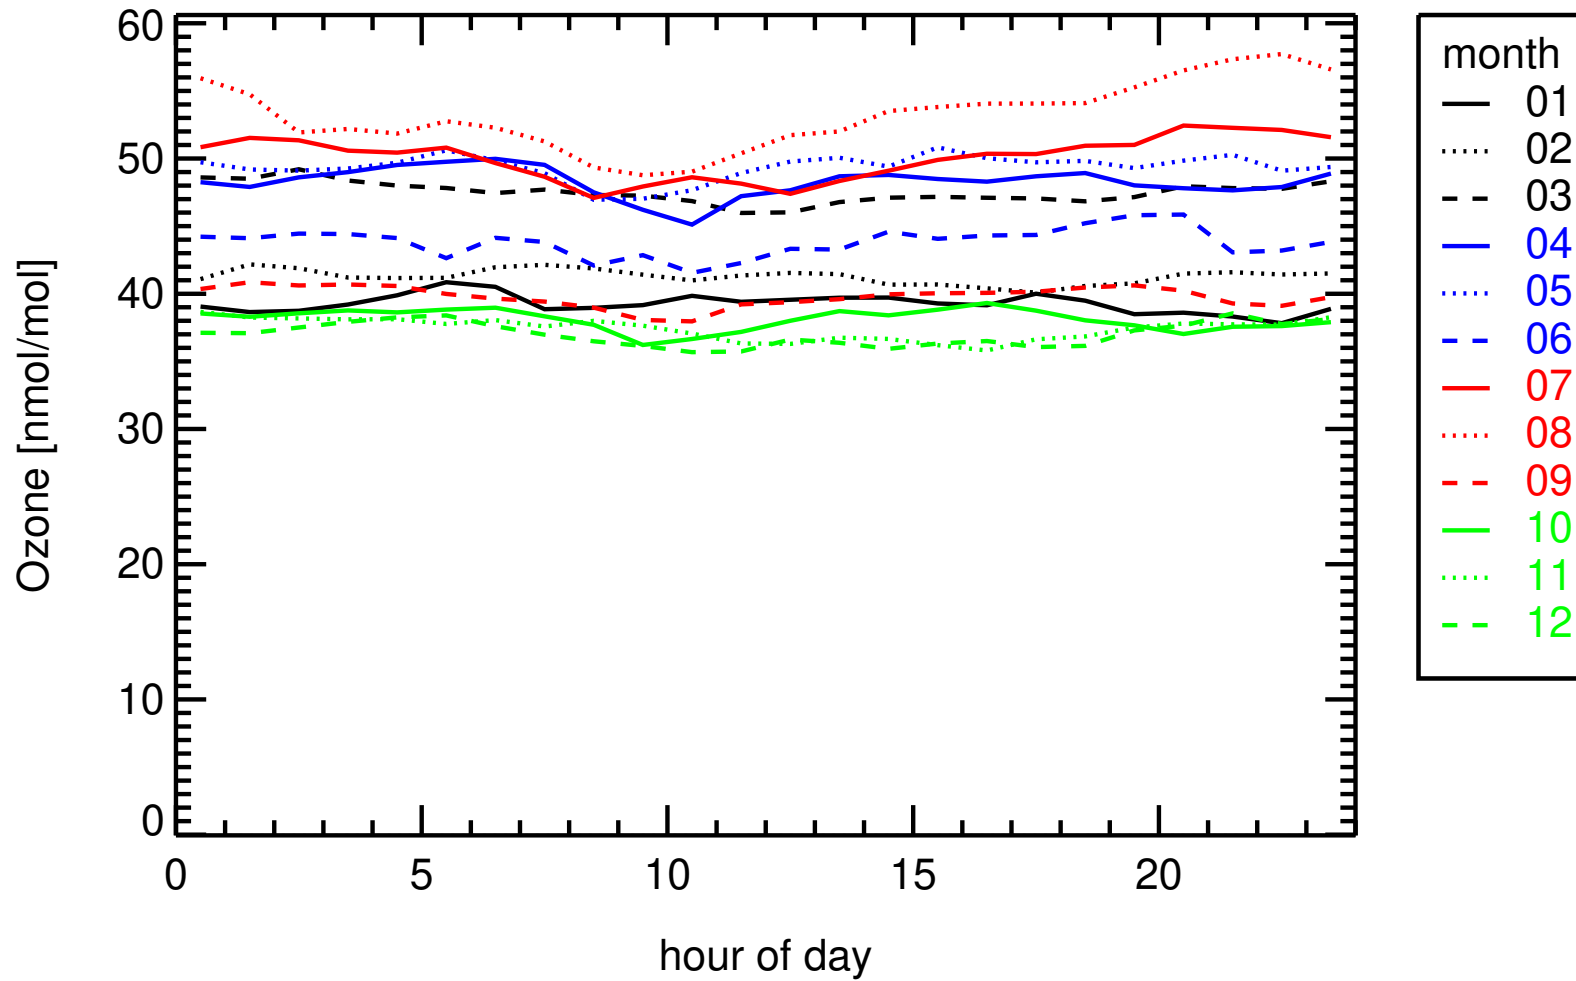

hourly medians 2022
FR0030R , Puy de Dome