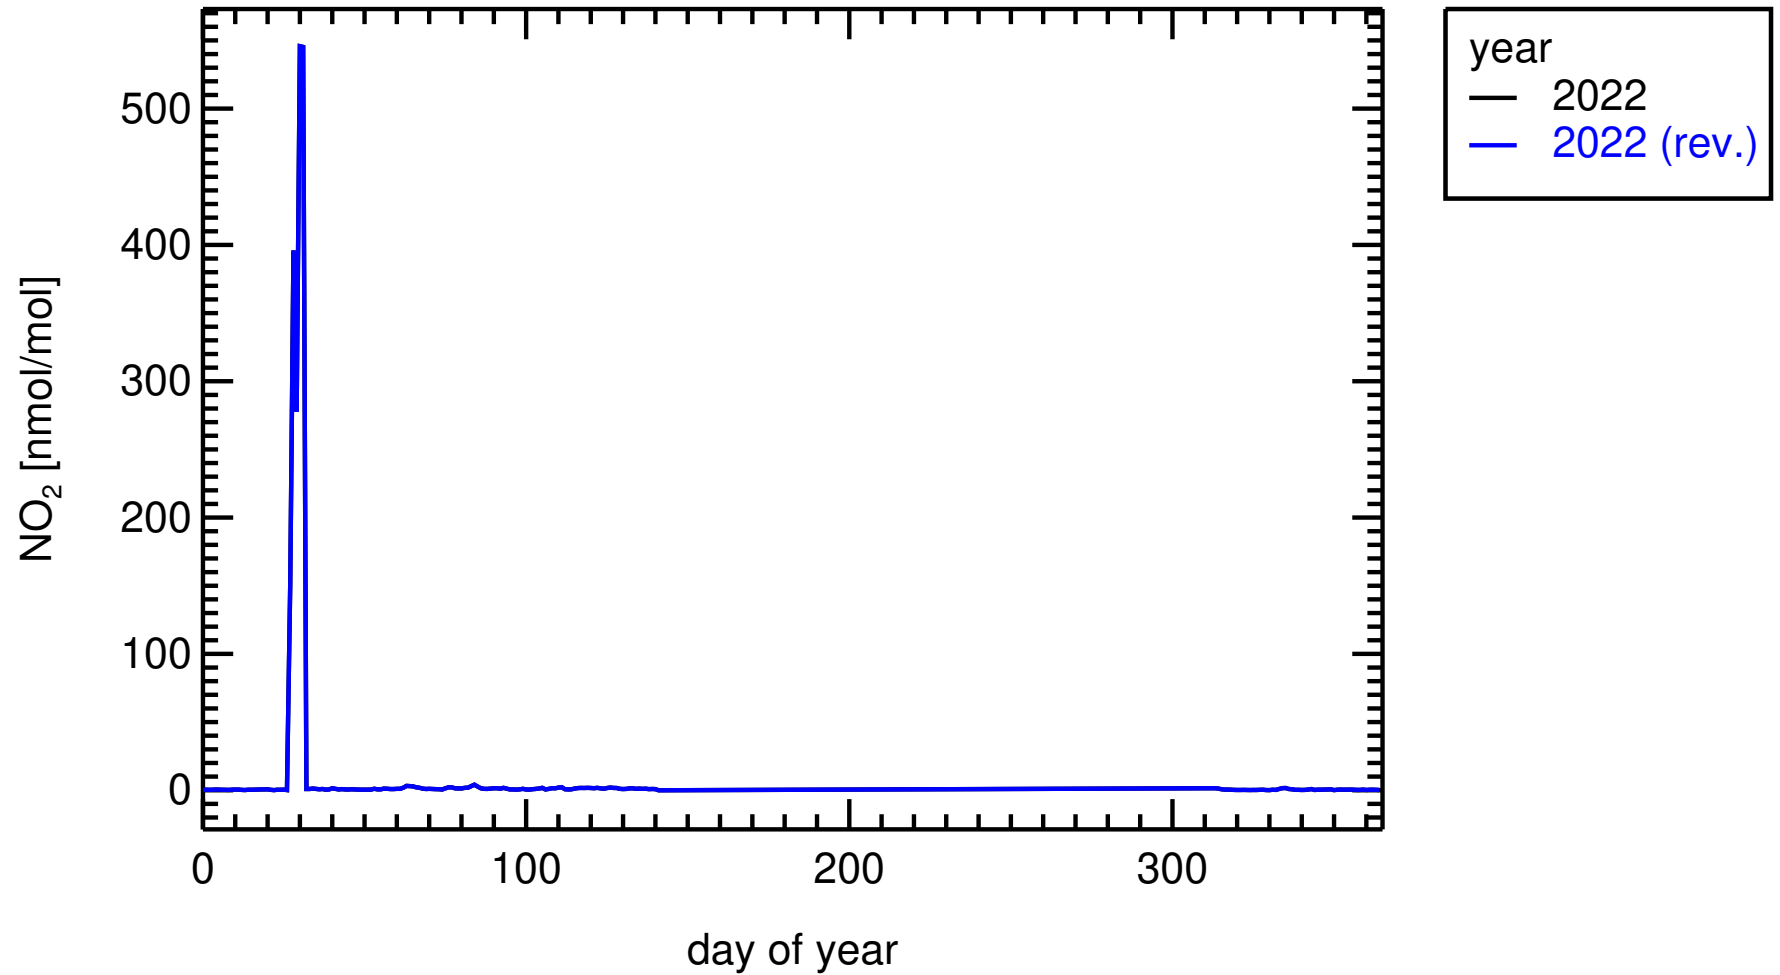

FR0030R , Puy de Dome (rev.)

2020

FR0030R , Puy de Dome (rev.)

2021

FR0030R , Puy de Dome (rev.)

daily averages  
FR0030R , Puy de Dome

nitrogen\_dioxide, nmol/mol MEAN = NaN nmol/mol

daily averages  
FR0030R , Puy de Dome