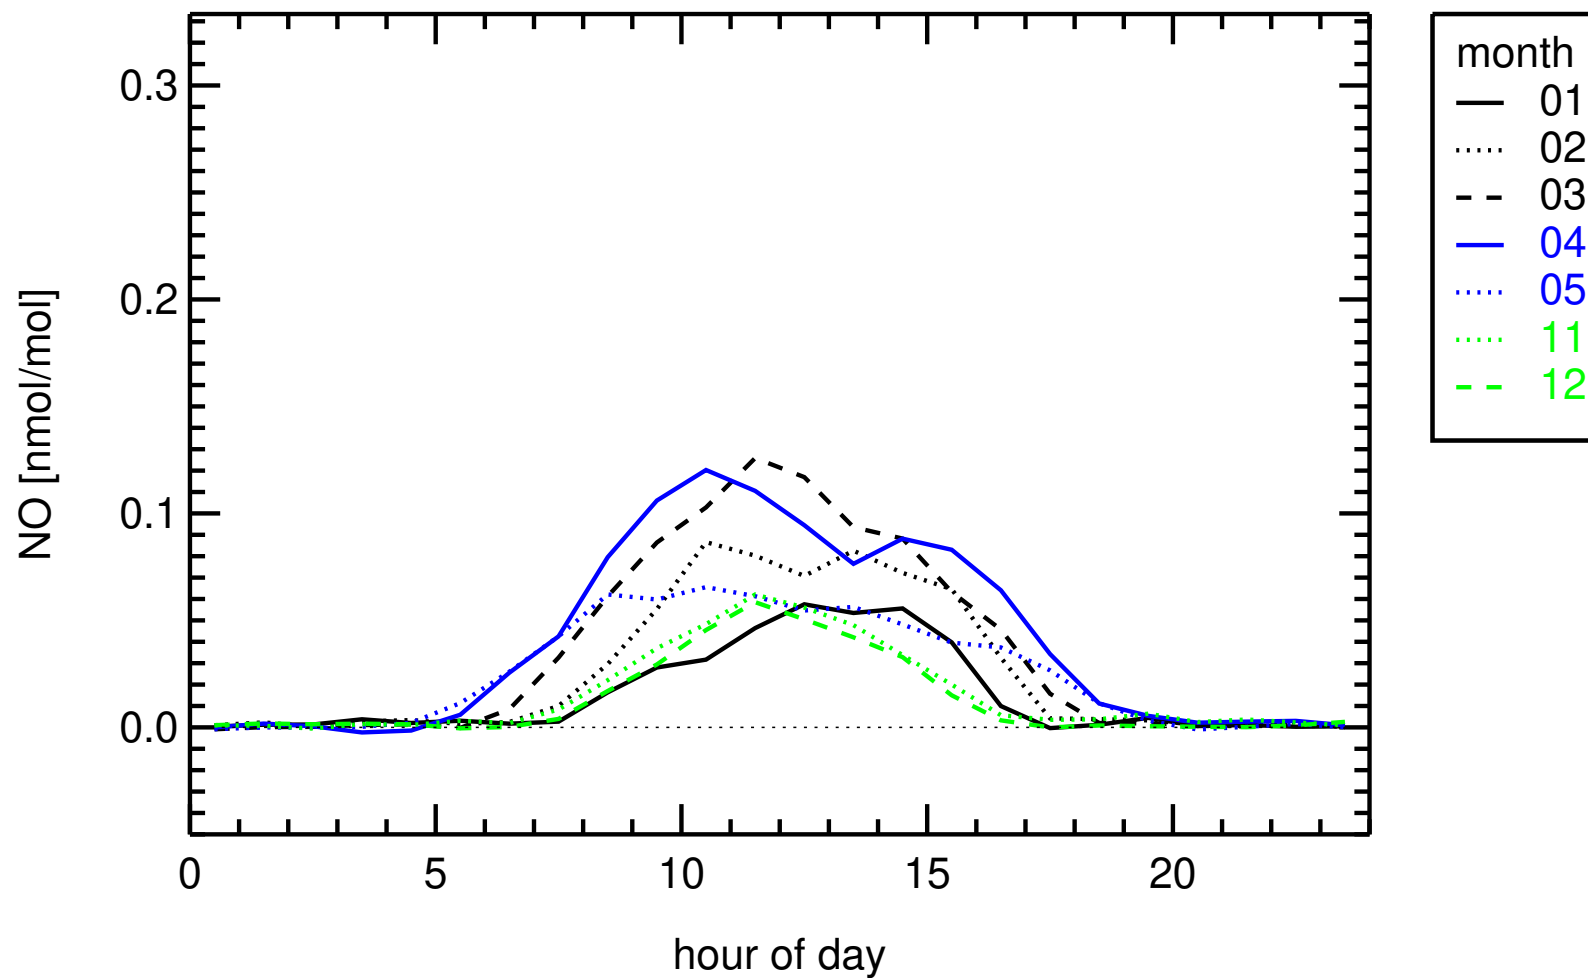

hourly medians 2022
FR0030R , Puy de Dome (revised)