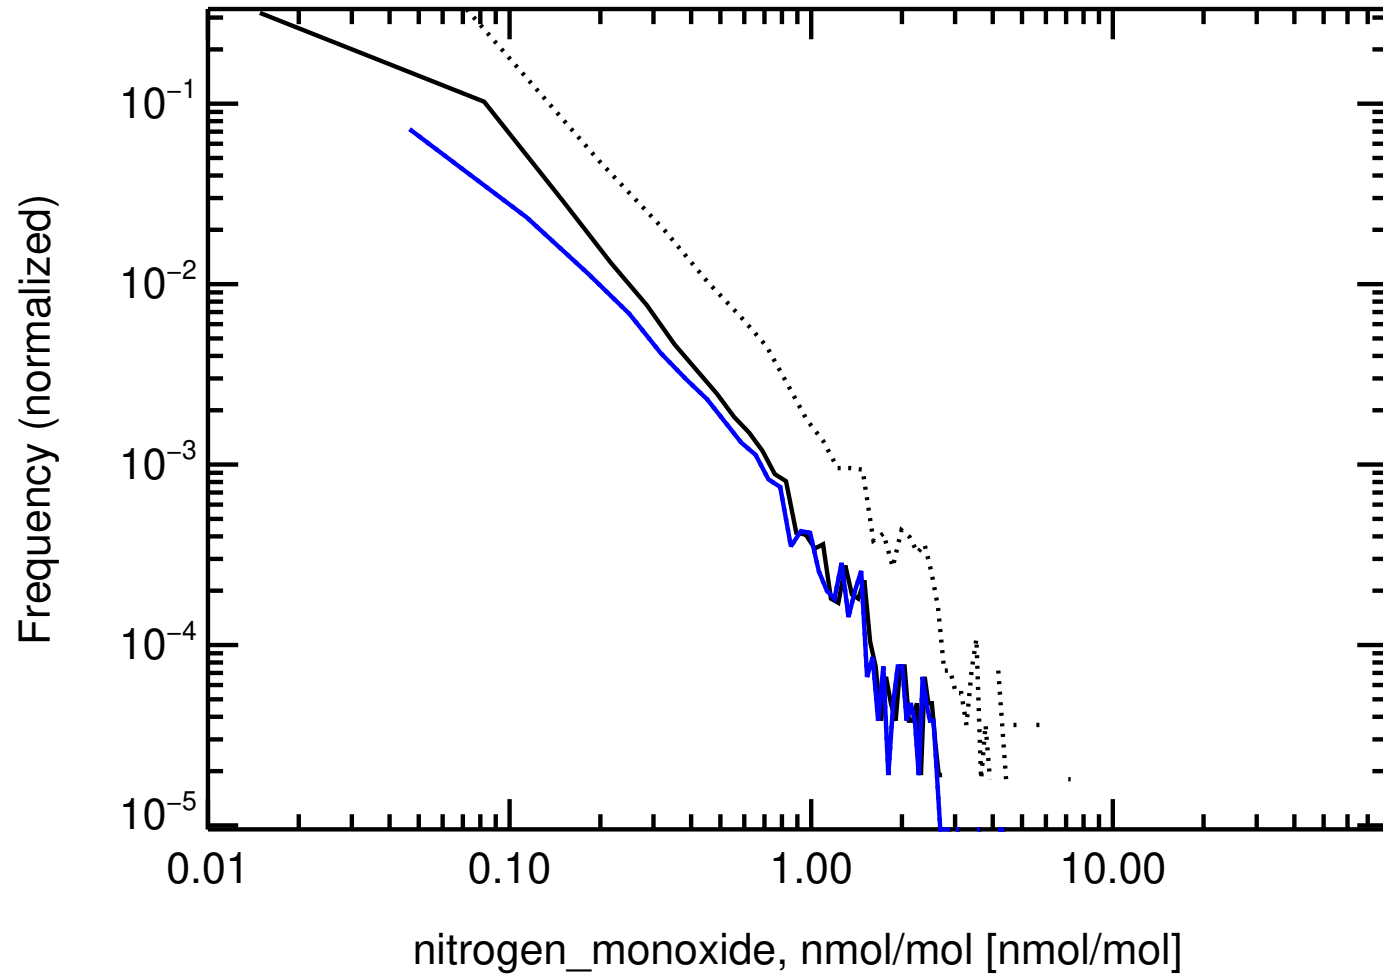

Histogram

FR0030R , Puy de Dome